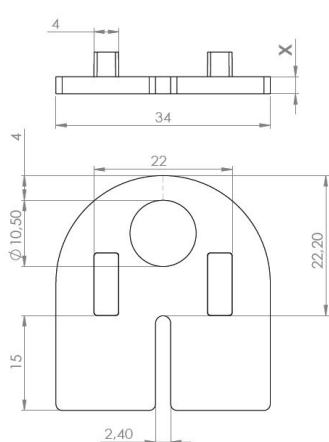

PRODUCT SHEET

Description:

Cushion "B" F/SS Clamp "Oval-L", Glass 6,76mm (5,80mm),Black EPDM

Item number:

22.10.628-0

Units	Box	Carton	HS Code	Barcode
Pcs.	8	400	4016930090	 5704866476638

Hardness Shore A = 65 +/- 3

Item:	X (+/- 0,1)	f. glass thickness
22.10.624-6	2,90	12,76
22.10.624-5	3,20	12,00
22.10.624-0	3,75	10,76
22.10.625-0	4,23	10,00
22.10.626-0	4,80	8,76
22.10.627-0	5,25	8,00
22.10.628-0	5,80	6,76
22.10.629-0	6,32	6,00