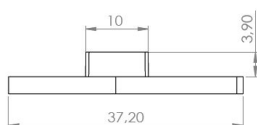

PRODUCT SHEET

Description:

Cushion "B" F/SS Clamp "Oval-L", Glass 6,76mm (5,80mm),Black EPDM

Item number:

22.10.628-0

Units	Box	Carton	HS Code	Barcode
Pcs.	8	400	4016930090	 5704866476638

Hardness Shore A = 65 +/- 3

Item:	X (+/- 0,1)	f. glass thickness
22.10.624-6	2,90	12,76
22.10.624-5	3,20	12,00
22.10.624-0	3,75	10,76
22.10.625-0	4,23	10,00
22.10.626-0	4,80	8,76
22.10.627-0	5,25	8,00
22.10.628-0	5,80	6,76
22.10.629-0	6,32	6,00